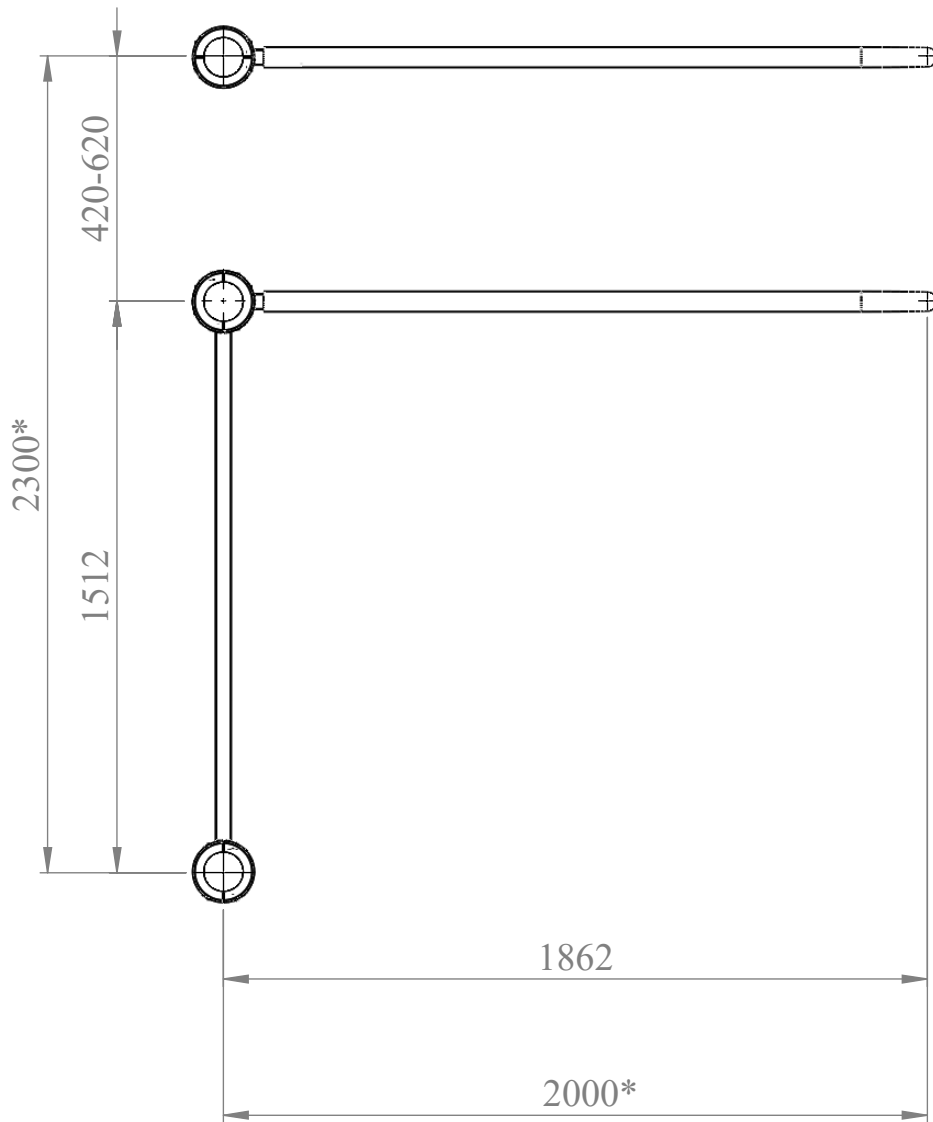

# ПЛАН-СХЕМА YSK107

\* Габаритные размеры  
\*\* Зона безопасности

\*\* Зона безопасности 6300 x 6000 мм