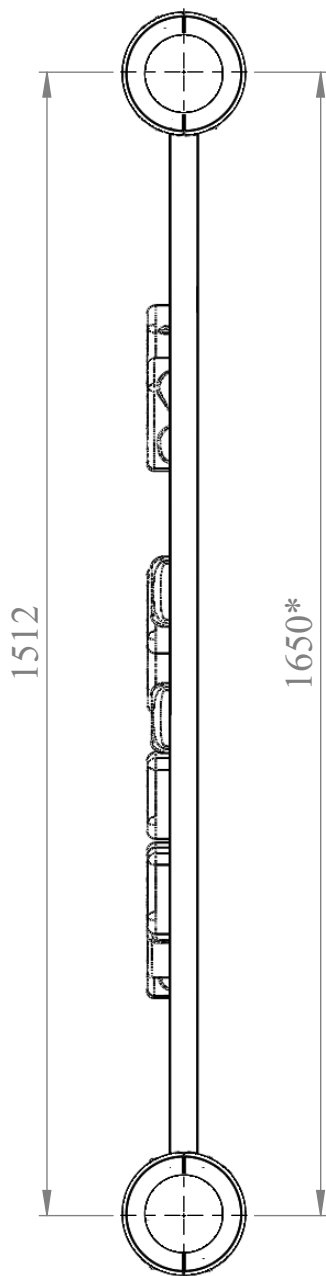

СПИСОК ЭЛЕМЕНТОВ YSK111

ПОЗИЦИЯ	ОБОЗНАЧЕНИЕ	К-ВО
1	Хомут в сборе (стандартная комплектация)	4
2	Стойка 3300	2
3	Скалодром	1

ПЛАН-СХЕМА YSK111

* Габаритные размеры
** Зона безопасности

** Зона безопасности 4650 x 4200 мм