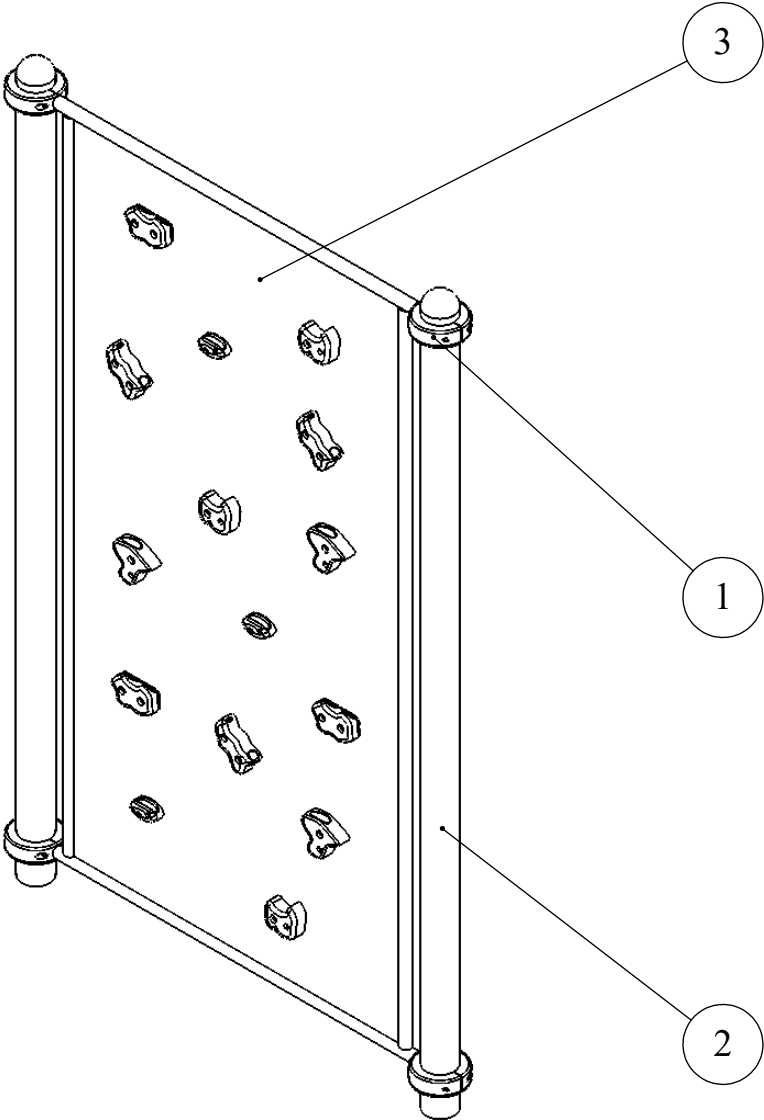

СПИСОК ЭЛЕМЕНТОВ YSK111

ПОЗИЦИЯ	ОБОЗНАЧЕНИЕ	К-ВО
1	Хомут в сборе (стандартная комплектация)	4
2	Стойка 3300	2
3	Скалодром	1

ПЛАН-СХЕМА YSK111

* Габаритные размеры
** Зона безопасности

** Зона безопасности 4650 x 4200 мм